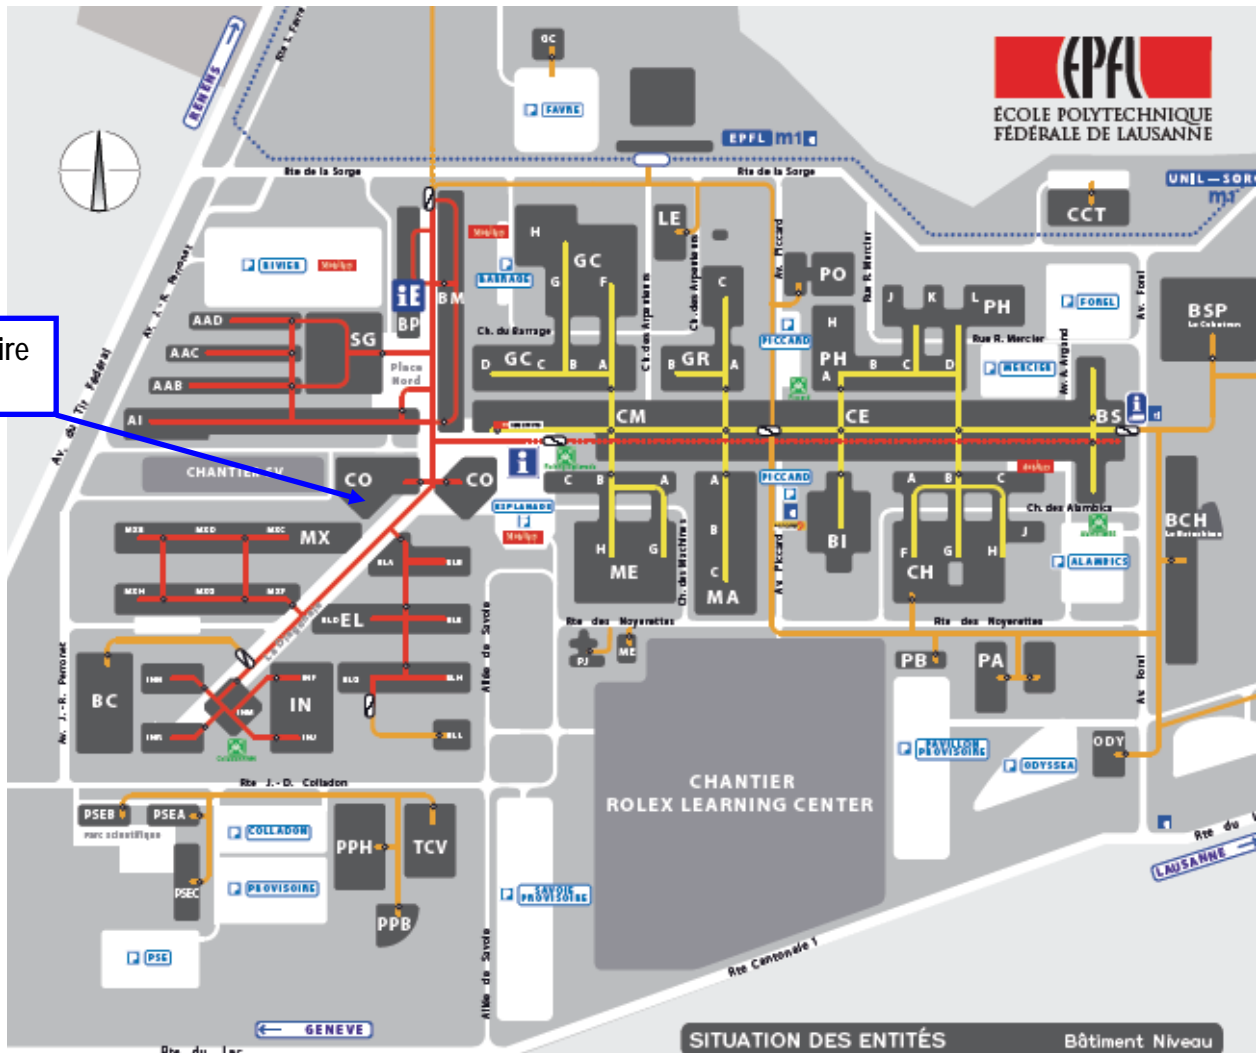

Plan EPFL

Auditoire
CO2

LÉGENDES

- Zone piétonne
- Niveau 2
- Niveau 1
- Niveau 0
- Bâtiment
- Entrée bâtiment
- Accueil - Information
- Information - Etudiants
- Information livraisons
- Parking Mobility
- Parking couvert
- Parking
- Transports publics, bus
- Transports publics, TSOL
- Place de rassemblement

SITUATION DES ENTITÉS

FACULTÉS		Bâtiment	Niveau
CDH	Réception et secrétariat	CM	1
CDM	Collège du Management	Odyssea	1
Faculté SB	Sciences de Base	PH	2
Faculté STI	Sciences et Techniques de l'Ingénieur	BM	4
Faculté I&C	Informatique et Communications	IN	1
Faculté ENAC	Environnement Naturel, Architectural et Construit	GC	2
Faculté SV	Sciences de la Vie	SG	1
UNITÉS ET GRANDES SALLES			
Bibliothèque centrale		BI	2
Salle d'exposition «Archizoom»		SG	1
Polydôme		PO	0
Salle Polyvalente		CE	1
DIVERS			
PSE - Parc Scientifique EPFL	Réception	PSE C	0
Reprographie		BP	0
Restaurant Le Copernic		CE	1
Restaurant Le Corbusier		SG	0
Restaurants Le Vinci / Le Parmentier		CM	2
Bar Satellite		CM	2